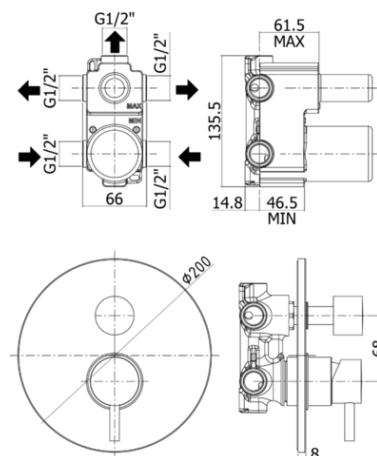

light

DESCRIZIONE | DESCRIPTION

- Miscelatore incasso doccia (3 uscite) completo di:
- piastra in metallo Ø200mm
- attacchi 1/2"G
- Concealed shower mixer (3 outlets) complete with:
- metal wall plate Ø200mm
- 1/2"G connections

ARTICOLO | ARTICLE

LIG 019..

- con cartuccia deviatore (3 uscite + 3 posizioni combinate)
- with diverter cartridge (3 outlets + 3 combined positions)

RAPPORTO PROVA PORTATA | FLOW RATE REPORT

	Uscita outlet	Pressione / Pressure (bar)									
		0,5	1	1.5	2	2.5	3	3.5	4	4.5	5
Portata / Flow rate (l / min)	uscita sopra - up outlet	5.66	7.94	9.77	11.22	12.59	13.78	14.86	15.89	16.83	17.81
	uscita destra - right outlet	5.53	7.73	9.52	11.08	12.37	13.59	14.65	15.7	16.65	17.59
	uscita sinistra - left outlet	5.6	7.76	9.49	11.07	12.3	13.49	14.52	15.54	16.43	17.37